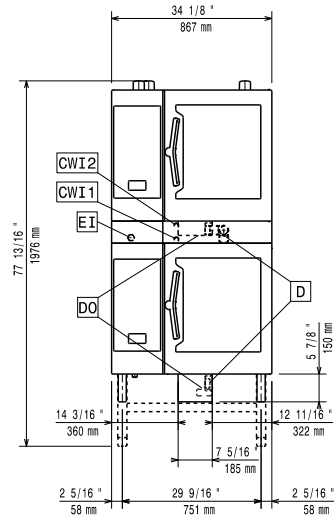

Stapelset für Elektro 6 GN 1/1 Ofen auf Elektro 6&10 GN 1/1 Ofen - H=120mm

Hauptmerkmale

- [NOT TRANSLATED]
- [NOT TRANSLATED]
- [NOT TRANSLATED]
- [NOT TRANSLATED]

Schlüsselinformation

Außenabmessungen,

Länge:

922620 (STK61161011) 867 mm

Außenabmessungen,

Tiefe:

895 mm

Außenabmessungen,

Höhe:

120 mm

Nettogewicht:

50 kg

Genehmigung: _____

Front

Seite

oben

Front

Seite

oben