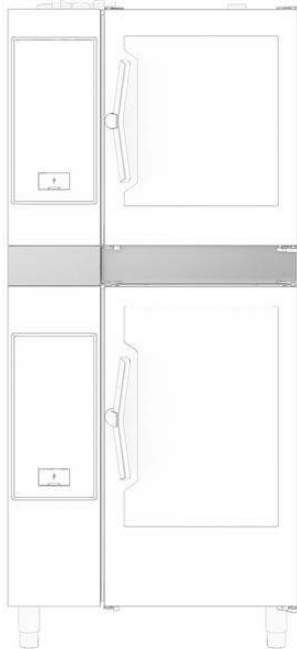

**Stapelset für Elektro 6 GN 1/1 Ofen auf
Elektro 6&10 GN 1/1 Ofen - H=120mm**

922620 (STK61161011)

Stapelset für Elektro 6 GN
1/1 Ofen auf Elektro 6&10 GN
1/1 Ofen - H=120mm

Kurzbeschreibung

Artikel Nr. _____

Stapelset für Elektro 6 GN 1/1 Ofen auf Elektro 6&10 GN 1/1 Ofen - H=120mm

Hauptmerkmale

- [NOT TRANSLATED]
- [NOT TRANSLATED]
- [NOT TRANSLATED]
- [NOT TRANSLATED]

Schlüsselinformation

Außenabmessungen,

Länge:

922620 (STK61161011) 867 mm

Außenabmessungen,

Tiefe:

895 mm

Außenabmessungen,

Höhe:

120 mm

Nettogewicht: