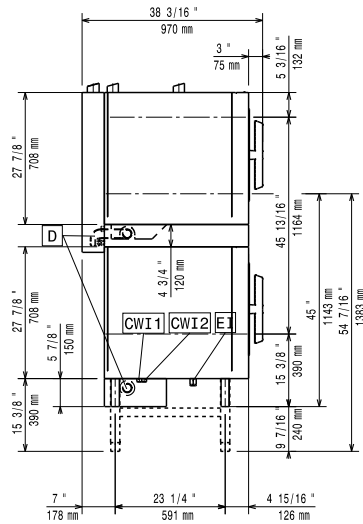

Stapelset für Elektro 6 GN 1/1 Ofen auf Elektro 6&10 GN 1/1 Ofen - H=120mm

Hauptmerkmale

- [NOT TRANSLATED]
- [NOT TRANSLATED]
- [NOT TRANSLATED]
- [NOT TRANSLATED]

Schlüsselinformation

Außenabmessungen,

Länge:

922620 (STK61161011) 867 mm

Außenabmessungen,

Tiefe:

895 mm

Außenabmessungen,

Höhe:

120 mm

Nettogewicht:

50 kg

Genehmigung: _____

Front

Seite

oben

Front

Seite

oben